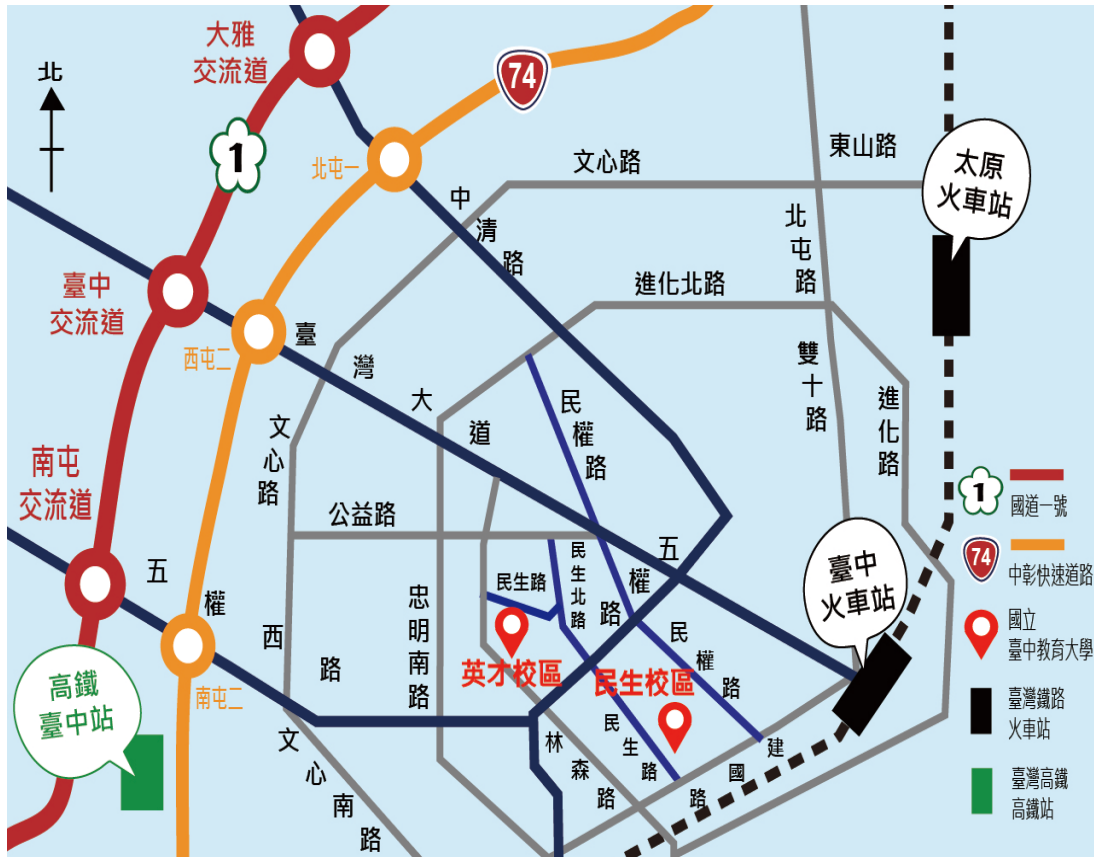

國立臺中教育大學 交通指南

▶ 高鐵資訊

1. 搭乘至高鐵臺中站，高鐵時刻表 <https://goo.gl/5zZHae>
2. 或查詢轉乘服務 <https://goo.gl/v8eALM>

▶ 火車資訊

1. 搭乘至臺中火車站，火車時刻表 <https://pse.is/LZKJ5>

▶ 公車資訊

1. 臺中火車站至本校：11、27、32、290、323、324、325 路公車
2. 其它地區：請查詢台中市公車動態 <https://goo.gl/b58rMu>

▶ 台中市公共自行車

1. 臺中火車站至本校：租賃 iBike 騎至臺中教育大學站-位於五權路與民生路交叉口 (約 1.8 公里)
2. 其它地區：請查詢 iBike 站點資訊即時訊息 <https://goo.gl/xT8btD>

▶ 計程車資訊

1. 臺中火車站至本校：車程約 10 分鐘(約 1.8 公里)
2. 高鐵臺中站至本校：車程約 20 分鐘(約 8 公里)

▶ 國道客運資訊

1. 經過之客運，可於民生校區民權路口下車
2. 無經過之客運，可搭至臺中火車站或是朝馬、中港轉運站等轉乘其他交通工具

▶ 自行開車- 國道一號(中山高速公路)

1. 下大雅交流道後往臺中方向，直行中清路右轉五權路，再左轉民生路，即可到達民生校區大門口
2. 下臺中交流道後往臺中方向，直行臺灣大道右轉五權路，再左轉民生路即可到達民生校區大門口
3. 下南屯交流道後往臺中方向，直行五權西路接五權路，再右轉民生路即可到達民生校區大門口

▶ 74 快速道路(中彰快速道路)

1. 下北屯一出口匝道，朝中清路前進右轉五權路，再左轉民生路，即可到達民生校區大門口
2. 下西屯二出口匝道，朝臺灣大道前進右轉五權路，再左轉民生路，即可到達民生校區大門口
3. 下南屯二出口匝道，朝五權西路前進接五權路，再右轉民生路，即可到達民生校區大門口

▶ 步行

1. 臺中火車站至本校：出火車後站，直行臺灣大道左轉五權路，再左轉民生路，即可到達民生校區大門口。
2. 臺中火車站至本校：出火車後站後，沿建國路行走，右轉民生路直行，即可到達民生校區大門口。
3. 其它地區：請查詢 Google 地圖 <https://goo.gl/tcSgH6>

國立臺中教育大學
 National Taichung University of Education

民生校區 全區導覽圖
 Minsheng Campus Floor Plan